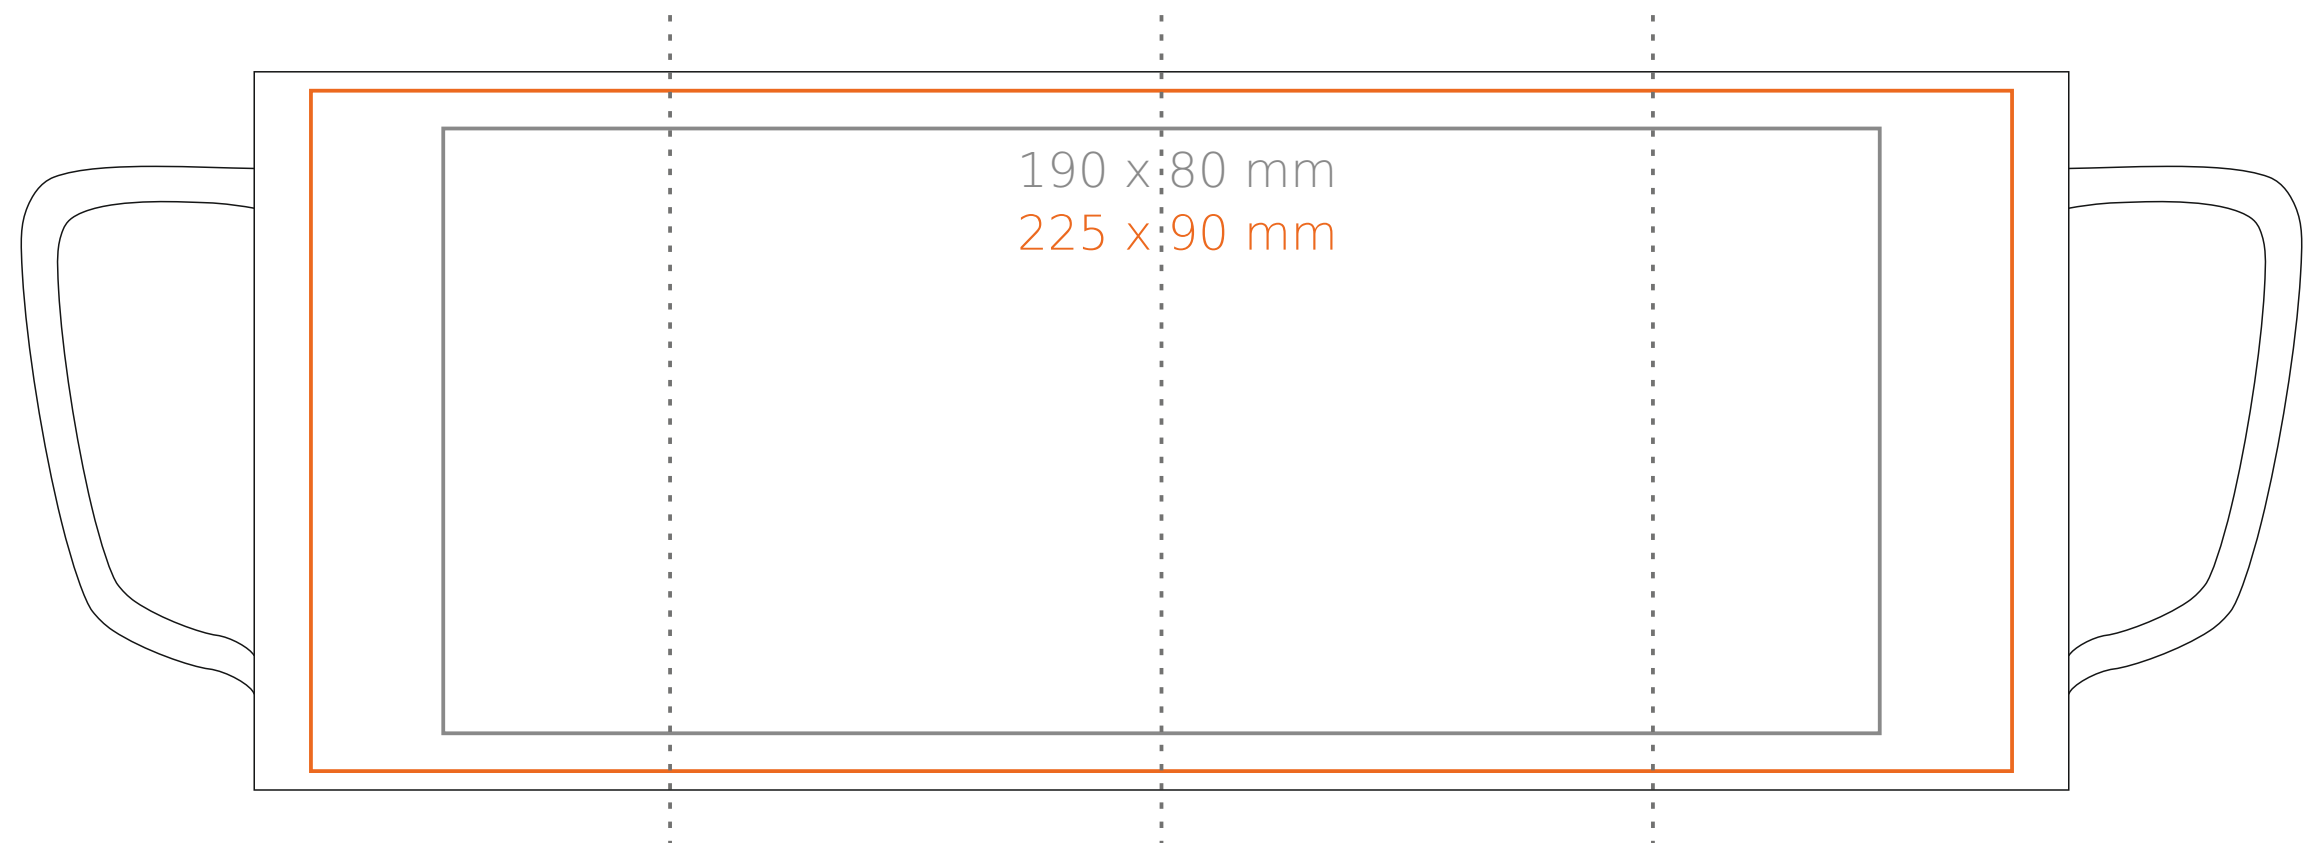

M_462 Tommy classic

310 ml / h: 95 mm / Ø 83 mm

Nadruk na uchu	- 50 x 10 mm
Nadruk wewnątrz na ściance	- 40 x 20 mm
Nadruk wewnątrz na dnie	- Ø 30 mm
Nadruk od spodu	- Ø 55 mm

*W przypadku projektów dla kalkomanii wybiegających poza standardową powierzchnię nadruku prosimy o kontakt z działem handlowym.