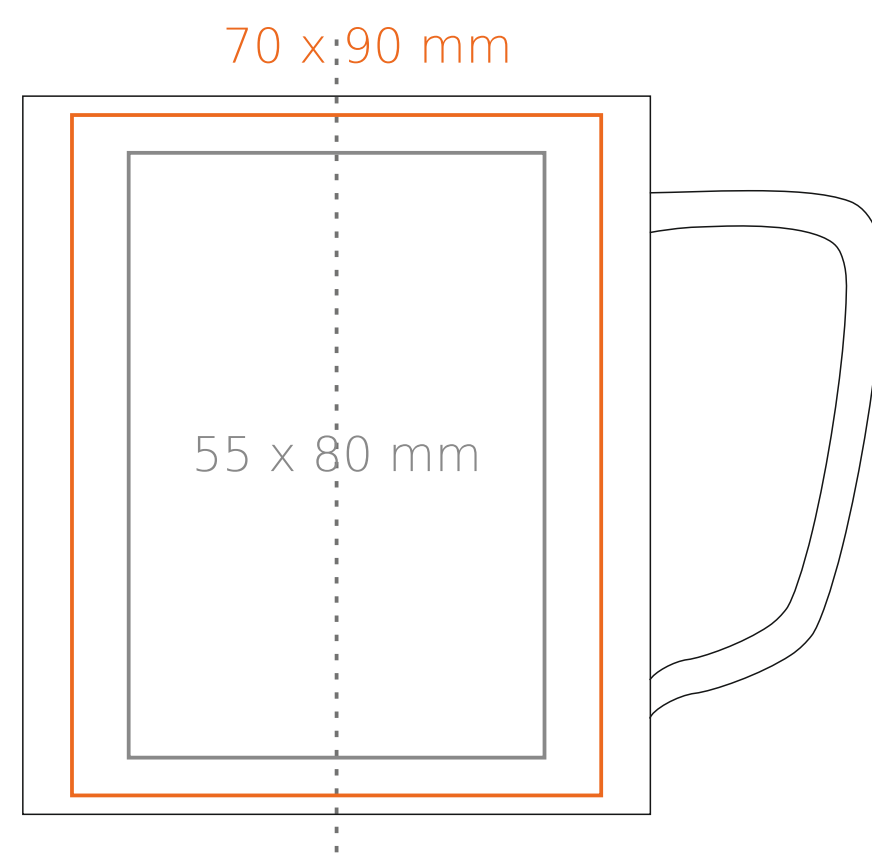

M_462 Tommy classic

310 ml / h: 95 mm / Ø 83 mm

Nadruk na uchu	- 50 x 10 mm
Nadruk wewnątrz na ściance	- 40 x 20 mm
Nadruk wewnątrz na dnie	- Ø 30 mm
Nadruk od spodu	- Ø 55 mm

*W przypadku projektów dla kalkomanii wybiegających poza standardową powierzchnię nadruku prosimy o kontakt z działem handlowym.