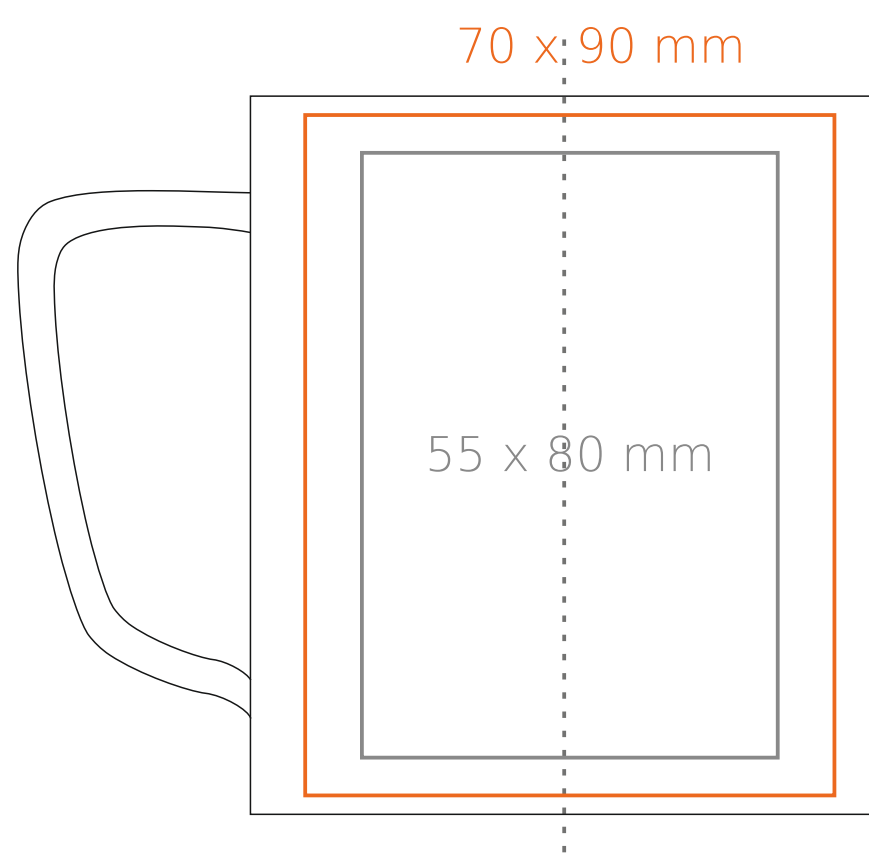

M_462 Tommy classic

310 ml / h: 95 mm / Ø 83 mm

Nadruk na uchu	- 50 x 10 mm
Nadruk wewnątrz na ściance	- 40 x 20 mm
Nadruk wewnątrz na dnie	- Ø 30 mm
Nadruk od spodu	- Ø 55 mm

*W przypadku projektów dla kalkomanii wybiegających poza standardową powierzchnię nadruku prosimy o kontakt z działem handlowym.